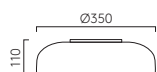

# SYROS

ZONES **2 3**

	LAMP	WATT	CLASS		
<b>WG 1328001</b> (7189)	E27 LED▼	12W max		✓	✓

SYROS

▼ LAMP/INPUT SOURCE EXCLUDED, SEE PAGE 634. / La lampe / source d'entrée exclu, voir page 634. / La lampadina / input esclusi a pagina 634 / Das Leuchtmittel ist ausgeschlossen. Sie auf Seite 634.