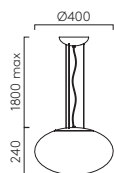

ZEPP0 PENDANT 300 (1176002)

ZEPP0 PENDANT

		LAMP	WATT	CLASS		
300	1176002 (0965)	E27 LED ▼	12W max		✓	✓
400	1176003 (7094)	E27 LED ▼	12W max		✓	✓

ZEPP0
PENDANT 300

ZEPP0
PENDANT 400

▼ LAMP/INPUT SOURCE EXCLUDED, SEE PAGE 634. / La lampe/
source d'entrée exclu, voir page 634. / La lampadina/input esclusi a
pagina 634 / Das Leuchtmittel ist ausgeschlossen. Sie auf Seite 634.