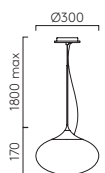

ZEPP0 PENDANT 300 (1176002)

ZEPP0 PENDANT

		LAMP	WATT	CLASS		
300	1176002 (0965)	E27 LED ▼	12W max		✓	✓
400	1176003 (7094)	E27 LED ▼	12W max		✓	✓

ZEPP0
PENDANT 300

ZEPP0
PENDANT 400

▼ LAMP/INPUT SOURCE EXCLUDED, SEE PAGE 634. / La lampe/
source d'entrée exclu, voir page 634. / La lampadina/input esclusi a
pagina 634 / Das Leuchtmittel ist ausgeschlossen. Sie auf Seite 634.