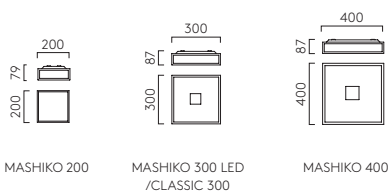

LED

MASHIKO SQUARE 300 LED (1121044)

MASHIKO SQUARE 200 (1121009)

CEILING

# MASHIKO SQUARE

ZONES 2 3

			LAMP	WATT	INPUT	K	CRI	Lm	IP	CLASS			
<b>200</b>	<b>1121009</b> (0890)	<b>1121014</b> (0993)	E27 LED ▼	12W max	-	-	-	-	44		✓	✓	-
<b>300 LED</b>	<b>1121040</b> (7942)	<b>1121044</b> (7987)	Integral LED	16W	Mains 230V	2700	80	981	44		-	✓	✓
<b>CLASSIC 300</b>	<b>1121005</b> (0681)		E27 LED ▼	2 x 12W max	-	-	-	-	44		✓	✓	-
<b>400</b>	<b>1121010</b> (0891)	<b>1121013</b> (0969)	E27 LED ▼	4 x 12W max	-	-	-	-	44		✓	✓	-