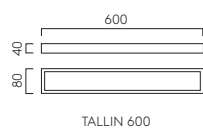

TALLIN 900 (1116003)

## TALLIN

ZONES 2 3

		LAMP	WATT	IP	CLASS		
300	1116001 (0531)	2G11▼	18W max	44		✓	✓
600	1116002 (0661)	T5 HO▼	24W max	44		✓	✓
900	1116003 (0693)	T5 HO▼	39W max	44		✓	✓
1200	1116004 (0902)	T5 HO▼	54W max	44		✓	✓