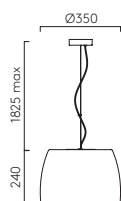

NIMIS 350 (1346001)

NIMIS 350

WG 1346001 (7365)

LAMP	WATT	CLASS		
E27 LED ▼	12W max		✓	✓

▼ LAMP / INPUT SOURCE EXCLUDED, SEE PAGE 634. / La lampe / source d'entrée exclu, voir page 634. / La lampadina / input esclusi a pagina 634 / Das Leuchtmittel ist ausgeschlossen. Sie auf Seite 634.