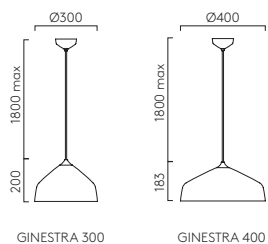

GINESTRA 400 (1361002)

GINESTRA 400 (1361004)

GINESTRA 300 (1361011)

PENDANTS

GINESTRA

				LAMP	WATT	CLASS	
300	MB 1361001 (7455)	LG 1361003 (7520)	MW 1361011 (7810)	E27 LED ▼	12W max		✓
400	MB 1361002 (7456)	LG 1361004 (7521)	MW 1361012 (7811)	E27 LED ▼	12W max		✓

▼ LAMP/INPUT SOURCE EXCLUDED, SEE PAGE 634. / La lampe / source d'entrée exclu, voir page 634. / La lampadina / input esclusi a pagina 634 / Das Leuchtmittel ist ausgeschlossen. Sie auf Seite 634.