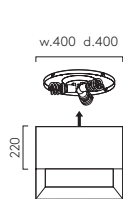

# BEVEL

			CEILING PLATE*	LAMP	WATT	CLASS	
<b>ROUND 450</b>	<b>WF</b> 5021003 (4098)	<b>OF</b> 5021011 (4106)	3-way plate - 1296001 (7056)	E27 LED▼	12W max		✓
<b>ROUND 600</b>	<b>WF</b> 5021001 (4096)	<b>OF</b> 5021009 (4104)	4-way plate - 1296002 (7057)	E27 LED▼	12W max		✓
<b>SQUARE 400</b>	<b>WF</b> 5021004 (4099)	<b>OF</b> 5021012 (4107)	3-way plate - 1296001 (7056)	E27 LED▼	12W max		✓
<b>SQUARE 550</b>	<b>WF</b> 5021002 (4097)	<b>OF</b> 5021010 (4105)	4-way plate - 1296002 (7057)	E27 LED▼	12W max		✓

BEVEL ROUND 450

BEVEL ROUND 600

BEVEL SQUARE 400

BEVEL SQUARE 550

\* REQUIRES/nécessite/erfordert/necessita

▼ LAMP/INPUT SOURCE EXCLUDED, SEE PAGE 634.  
/ La lampe/source d'entrée exclu, voir page 634.  
/ La lampadina/input esclusi a pagina 634 / Das Leuchtmittel ist ausgeschlossen. Sie auf Seite 634.