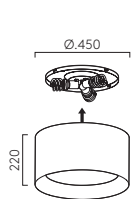

BEVEL SQUARE 400 (5021004 + 1296001)

# BEVEL

			CEILING PLATE*	LAMP	WATT	CLASS	
<b>ROUND 450</b>	<b>WF</b> 5021003 (4098)	<b>OF</b> 5021011 (4106)	3-way plate - 1296001 (7056)	E27 LED▼	12W max		✓
<b>ROUND 600</b>	<b>WF</b> 5021001 (4096)	<b>OF</b> 5021009 (4104)	4-way plate - 1296002 (7057)	E27 LED▼	12W max		✓
<b>SQUARE 400</b>	<b>WF</b> 5021004 (4099)	<b>OF</b> 5021012 (4107)	3-way plate - 1296001 (7056)	E27 LED▼	12W max		✓
<b>SQUARE 550</b>	<b>WF</b> 5021002 (4097)	<b>OF</b> 5021010 (4105)	4-way plate - 1296002 (7057)	E27 LED▼	12W max		✓

BEVEL ROUND 450

BEVEL ROUND 600

BEVEL SQUARE 400

BEVEL SQUARE 550

\* REQUIRES/nécessite/erfordert/necessita

▼ LAMP/INPUT SOURCE EXCLUDED, SEE PAGE 634.  
/ La lampe/source d'entrée exclu, voir page 634.  
/ La lampadina/input esclusi a pagina 634 / Das Leuchtmittel ist ausgeschlossen. Sie auf Seite 634.