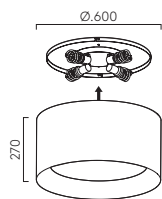

BEVEL SQUARE 400 (5021004 + 1296001)

# BEVEL

			CEILING PLATE*	LAMP	WATT	CLASS	
<b>ROUND 450</b>	<b>WF</b> 5021003 (4098)	<b>OF</b> 5021011 (4106)	3-way plate - 1296001 (7056)	E27 LED▼	12W max		✓
<b>ROUND 600</b>	<b>WF</b> 5021001 (4096)	<b>OF</b> 5021009 (4104)	4-way plate - 1296002 (7057)	E27 LED▼	12W max		✓
<b>SQUARE 400</b>	<b>WF</b> 5021004 (4099)	<b>OF</b> 5021012 (4107)	3-way plate - 1296001 (7056)	E27 LED▼	12W max		✓
<b>SQUARE 550</b>	<b>WF</b> 5021002 (4097)	<b>OF</b> 5021010 (4105)	4-way plate - 1296002 (7057)	E27 LED▼	12W max		✓

BEVEL ROUND 450

BEVEL ROUND 600

BEVEL SQUARE 400

BEVEL SQUARE 550

\* REQUIRES/nécessite/erfordert/necessita

▼ LAMP/INPUT SOURCE EXCLUDED, SEE PAGE 634.  
/ La lampe/source d'entrée exclu, voir page 634.  
/ La lampadina/input esclusi a pagina 634 / Das Leuchtmittel ist ausgeschlossen. Sie auf Seite 634.