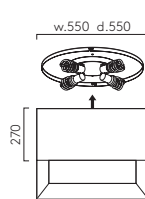

# BEVEL

			CEILING PLATE*	LAMP	WATT	CLASS	
<b>ROUND 450</b>	<b>WF</b> 5021003 (4098)	<b>OF</b> 5021011 (4106)	3-way plate - 1296001 (7056)	E27 LED▼	12W max		✓
<b>ROUND 600</b>	<b>WF</b> 5021001 (4096)	<b>OF</b> 5021009 (4104)	4-way plate - 1296002 (7057)	E27 LED▼	12W max		✓
<b>SQUARE 400</b>	<b>WF</b> 5021004 (4099)	<b>OF</b> 5021012 (4107)	3-way plate - 1296001 (7056)	E27 LED▼	12W max		✓
<b>SQUARE 550</b>	<b>WF</b> 5021002 (4097)	<b>OF</b> 5021010 (4105)	4-way plate - 1296002 (7057)	E27 LED▼	12W max		✓

BEVEL ROUND 450

BEVEL ROUND 600

BEVEL SQUARE 400

BEVEL SQUARE 550

\* REQUIRES/nécessite/erfordert/necessita

▼ LAMP/INPUT SOURCE EXCLUDED, SEE PAGE 634.  
/ La lampe/source d'entrée exclu, voir page 634.  
/ La lampadina/input esclusi a pagina 634 / Das Leuchtmittel ist ausgeschlossen. Sie auf Seite 634.