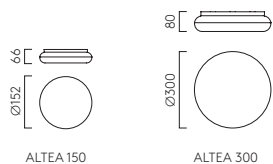

LED

ALTEA 150 (1133004)

ALTEA 300 (1133002)

# ALTEA

ZONES 2 3

	LAMP	WATT	INPUT	K	CRI	Lm	IP	CLASS	🕒	🔧
<b>150 LED</b>	<b>1133004</b> (8013)	Integral LED	8.1W	Mains 230V	2700	80	415	44		✓ -
<b>300 LED</b>	<b>1133007</b> (8047)	Integral LED	15.6W	Mains 230V	2700	80	673	44		- ✓
<b>300</b>	<b>1133002</b> (0586)	E27 LED ▼	12W max	-	-	-	44		✓ ✓	